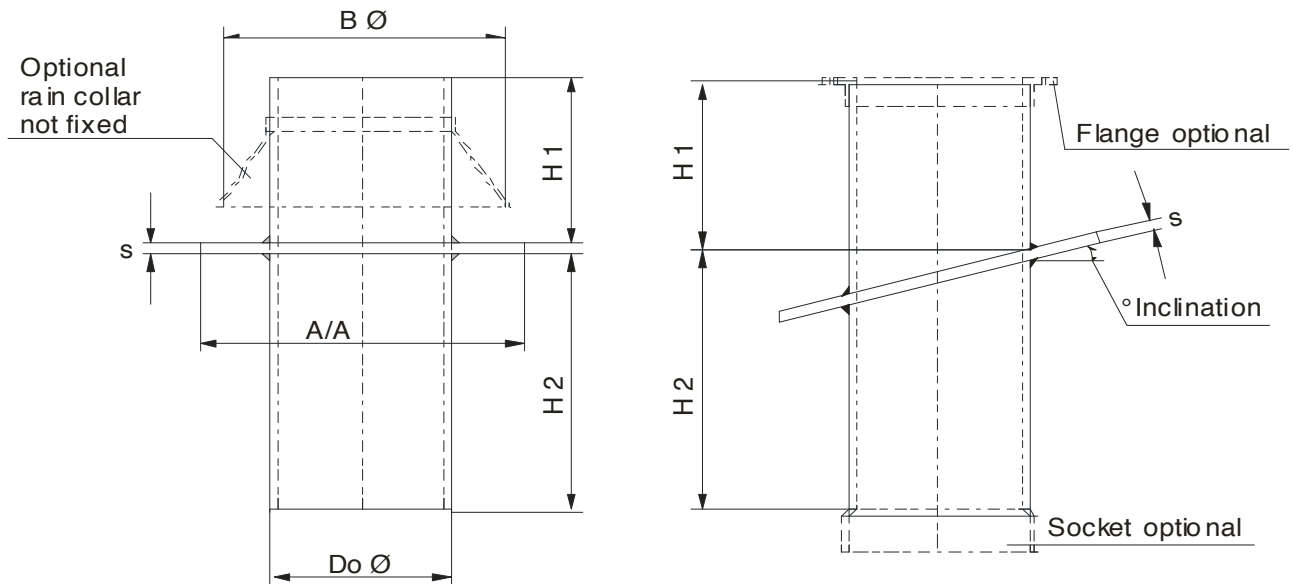

Material: PVC / PPs / PP / PE

Do Ø	s	degree 0°			degree 1°- 22°			degree 23°- 45°			B Ø
		A/A	H1	H2	A/A	H1	H2	A/A	H1	H2	
110	8	350 x 350	250	400	400 x 400	300	430	450 x 450	350	450	200
125	8	350 x 350	250	400	400 x 400	300	430	450 x 450	350	460	250
140	8	350 x 350	250	400	400 x 400	300	435	450 x 450	350	470	250
160	8	400 x 400	250	400	450 x 450	300	440	500 x 500	350	480	315
180	8	400 x 400	250	400	450 x 450	300	445	500 x 500	350	490	315
200	8	400 x 400	250	400	450 x 450	300	450	500 x 500	350	500	315
225	10	450 x 450	250	400	500 x 500	300	455	550 x 550	350	510	400
250	10	450 x 450	250	400	500 x 500	300	460	550 x 550	350	525	450
280	10	500 x 500	250	400	550 x 550	300	470	600 x 600	350	540	500
315	10	500 x 500	250	400	550 x 550	300	480	600 x 600	350	550	500
355	10	550 x 550	250	400	600 x 600	300	490	650 x 650	350	570	500
400	10	600 x 600	250	400	650 x 650	300	500	700 x 700	350	600	500

From Do Ø 450 upon request

all dimension in mm

prices are on page 13

We reserve the right change dimension and design !