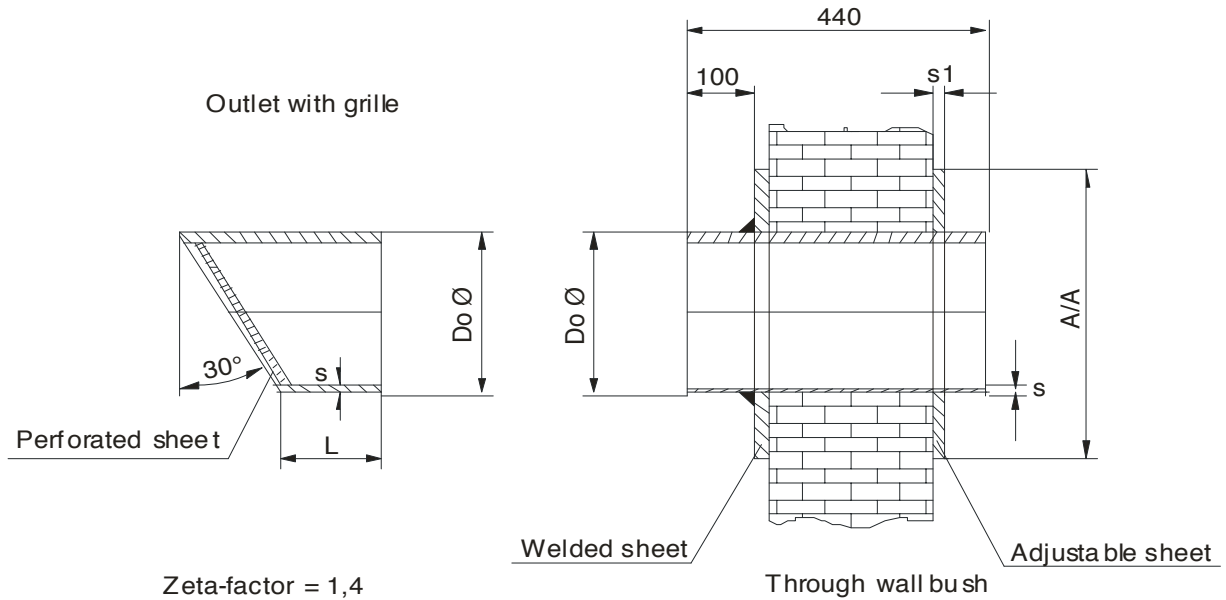

**Material: PVC / PPs / PP / PE**

Outlet with grille			
	PVC	PPs /PP/PE	
Do Ø	s	s	L
110	1,8	3,0	100
125	1,8	3,0	100
140	1,8	3,0	100
160	1,8	3,0	100
180	1,8	3,0	150
200	1,8	3,0	150
225	1,8	3,5	150
250	2,0	3,5	150
280	2,3	3,5	200
315	2,5	5,0	200
355	2,9	5,0	200
400	3,2	6,0	200

From Do Ø 450 upon request

Through Wall bush		
Do Ø	s1	A/A
110	5	210
125	5	275
140	5	290
160	5	310
180	5	330
200	8	350
225	8	425
250	8	450
280	8	480
315	8	515
355	8	555
400	8	600

From Do Ø 450 upon request